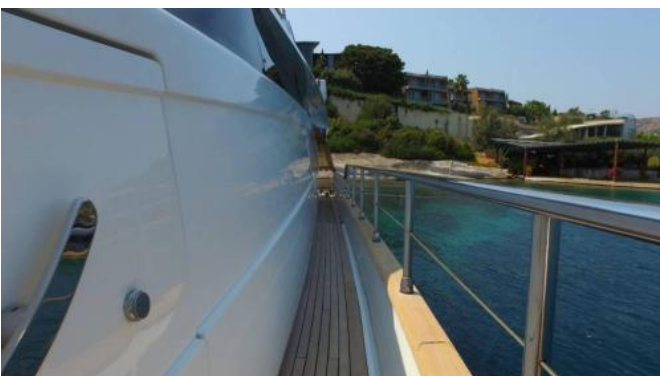

Sanlorenzo SL 72

EUR 1.050.000 IVA incl.

Seacrest

Via Montebello 7, 40121 Bologna | | sebastian.rimondi@seacrest-broker.com |