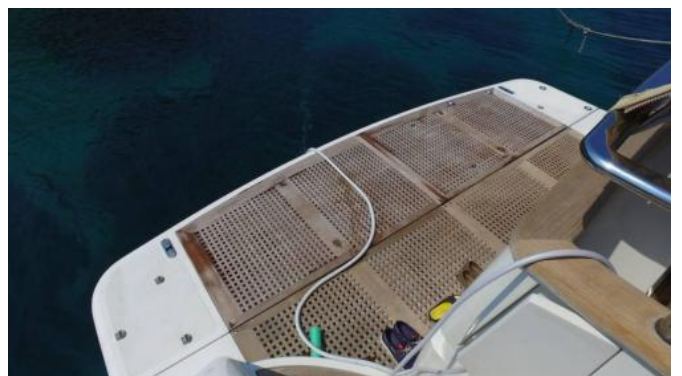

Sanlorenzo SL 72

EUR 1.050.000 IVA incl.

Seacrest

Via Montebello 7, 40121 Bologna | | sebastian.rimondi@seacrest-broker.com |